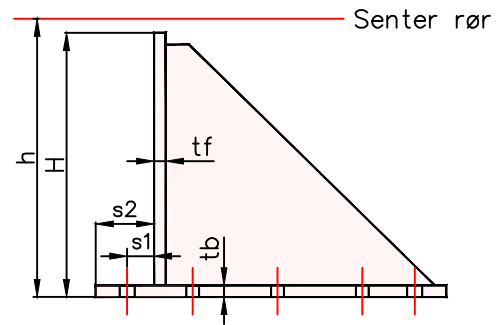

Spesifikke mål

Flensefot PN10

Rørdia- meter (DN)	Mål i millimeter																
	B	L	H	b	l	h	tb	tf	a1	a2	a3	a4	a5	s1	s2	d1	d2
50 mm																	
65 mm																	
80 mm																	
100 mm																	
125 mm																	
150 mm																	
200 mm	420	250	214	366	196	238	10	10						23	50	18	
250 mm	420	300	226	366	246	238	10	10						23	50	18	
300 mm	495	350	253	425	284	272	12	12						27	60	22	
350 mm *	552	400	288	482	334	300	12	16						27	60	22	
400 mm	620	480	329	544	414	340	16	16						32	65	22	
450 mm *	670	540	360	586	462	365	16	16	82	82				36	75	26	22
500 mm	760	584	381	672	506	390	16	20	86	86				36	75	26	22
600 mm	878	650	437	786	572	450	20	20	90	90	64			36	75	26	22

* Kan leveres på forespørsel

Flensefot PN16

Rørdia- meter (DN)	Mål i millimeter																
	B	L	H	b	l	h	tb	tf	a1	a2	a3	a4	a5	s1	s2	d1	d2
50 mm	288	150	164	250	112	181	6	6						11	30	13	
65 mm *	288	150	157	250	112	181	6	6						11	30	13	
80 mm	288	150	177	250	112	181	6	6						11	30	13	
100 mm	420	200	231	366	146	238	6	6						13	40	18	
125 mm	420	210	225	366	156	238	6	6						13	40	18	
150 mm	420	220	225	366	166	238	8	8						13	40	18	
200 mm	420	310	232	366	256	238	10	10						23	50	18	
250 mm	434	330	231	366	264	238	10	10						27	60	22	
300 mm	495	380	258	425	314	272	12	12						27	60	22	
350 mm *	586	450	293	516	384	300	12	16						27	60	22	
400 mm	650	500	332	574	434	340	16	16	80	80				32	65	22	22
500 mm	772	605	407	680	527	410	20	20	90	90	64			36	75	26	22
600 mm	890	670	462	786	574	470	20	20	100	100	64	187	187	42	90	32	22