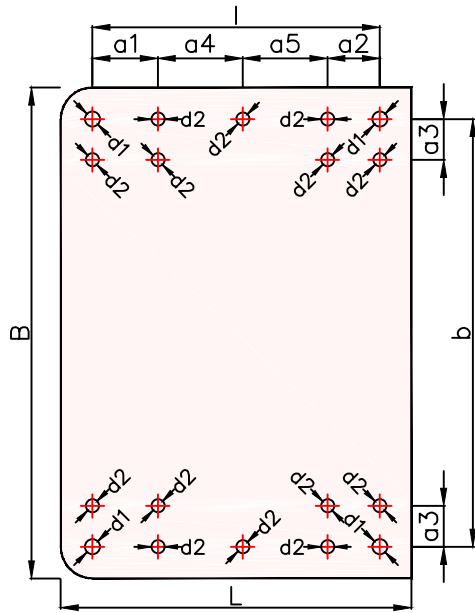

Spesifikke mål

Flensefot PN10

Rørdia- meter (DN)	Mål i millimeter																
	B	L	H	b	l	h	tb	tf	a1	a2	a3	a4	a5	s1	s2	d1	d2
50 mm																	
65 mm																	
80 mm																	
100 mm																	
125 mm																	
150 mm																	
200 mm	420	250	214	366	196	238	10	10						23	50	18	
250 mm	420	300	226	366	246	238	10	10						23	50	18	
300 mm	495	350	253	425	284	272	12	12						27	60	22	
350 mm *	552	400	288	482	334	300	12	16						27	60	22	
400 mm	620	480	329	544	414	340	16	16						32	65	22	
450 mm *	670	540	360	586	462	365	16	16	82	82				36	75	26	22
500 mm	760	584	381	672	506	390	16	20	86	86				36	75	26	22
600 mm	878	650	437	786	572	450	20	20	90	90	64			36	75	26	22

* Kan leveres på forespørsel

Flensefot PN16

Rørdia- meter (DN)	Mål i millimeter																
	B	L	H	b	l	h	tb	tf	a1	a2	a3	a4	a5	s1	s2	d1	d2
50 mm	288	150	164	250	112	181	6	6						11	30	13	
65 mm *	288	150	157	250	112	181	6	6						11	30	13	
80 mm	288	150	177	250	112	181	6	6						11	30	13	
100 mm	420	200	231	366	146	238	6	6						13	40	18	
125 mm	420	210	225	366	156	238	6	6						13	40	18	
150 mm	420	220	225	366	166	238	8	8						13	40	18	
200 mm	420	310	232	366	256	238	10	10						23	50	18	
250 mm	434	330	231	366	264	238	10	10						27	60	22	
300 mm	495	380	258	425	314	272	12	12						27	60	22	
350 mm *	586	450	293	516	384	300	12	16						27	60	22	
400 mm	650	500	332	574	434	340	16	16	80	80				32	65	22	22
500 mm	772	605	407	680	527	410	20	20	90	90	64			36	75	26	22
600 mm	890	670	462	786	574	470	20	20	100	100	64	187	187	42	90	32	22